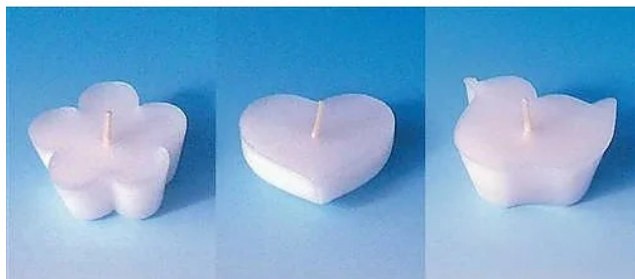

MOULE BOUGIES FLOTTANTE - ROSE / COEUR / CANARD

SKU 26968