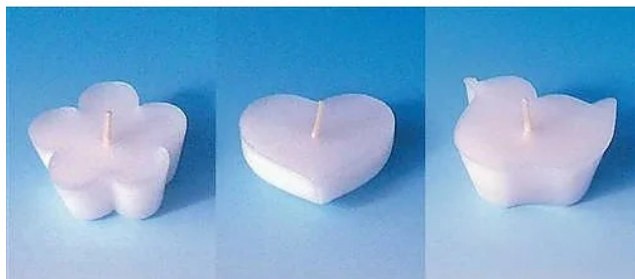

SCHWIMMKERZEN GIESSFORM - ROSA / HERZ / ENTE

SKU 26968