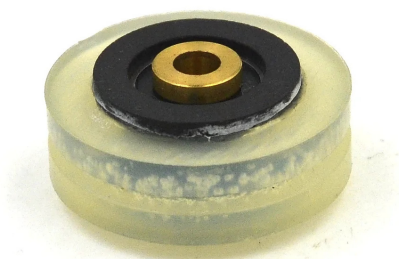

REVOLUTION XT - ROUE DE GUIDAGE TRANSPARENT

SKU 8898