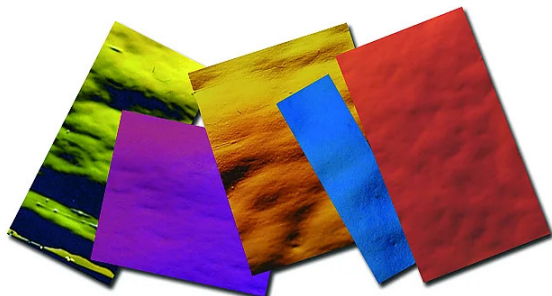

DICHROITISCH SORTIERT MURANO COE 104 - SCHWARZER SOCKEL

SPECIFICHE

SKU	Dicke	Verpackung
10942	3 mm	50 GR
12246	3 mm	450 GR