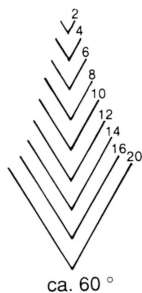

GEBOGENER GAIßFUß STUBAI 5242 - STICH 41

SPECIFICHE

SKU	Größe
40815	2 mm
40816	4 mm
40817	6 mm
40818	8 mm
40819	10 mm
40820	12 mm
40821	14 mm
40822	16 mm