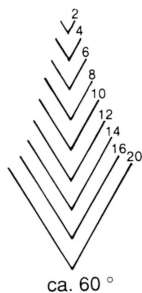

## GOUGE PIED DE BICHE COURBÉ STUBAI 5242 - FORME 41

### SPECIFICHE

SKU	Taille
40815	2 mm
40816	4 mm
40817	6 mm
40818	8 mm
40819	10 mm
40820	12 mm
40821	14 mm
40822	16 mm