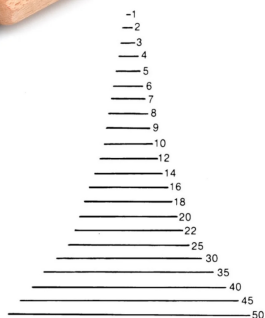

GOUGE DROITE STUBAI 5271 - FORME 1

SPECIFICHE

SKU	Taille
40903	1 mm
40904	2 mm
40905	4 mm
40906	6 mm
40907	8 mm
40908	10 mm
40909	12 mm
40910	14 mm
40911	16 mm
40912	18 mm
40913	20 mm
40914	22 mm
40915	25 mm