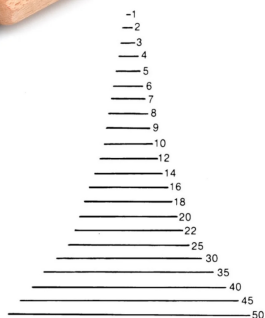

GUBIA RECTA STUBAI 5271 - CORTE 1

SPECIFICHE

SKU	Tamaño
40903	1 mm
40904	2 mm
40905	4 mm
40906	6 mm
40907	8 mm
40908	10 mm
40909	12 mm
40910	14 mm
40911	16 mm
40912	18 mm
40913	20 mm
40914	22 mm
40915	25 mm