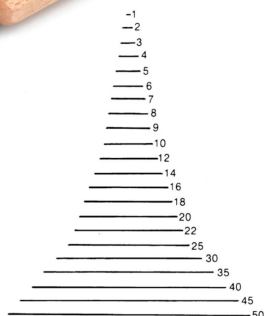

## STUBAI STRAIGHT GOUGE 5271 - SWEEP 1

### SPECIFICHE

SKU	Size
40903	1 mm
40904	2 mm
40905	4 mm
40906	6 mm
40907	8 mm
40908	10 mm
40909	12 mm
40910	14 mm
40911	16 mm
40912	18 mm
40913	20 mm
40914	22 mm
40915	25 mm