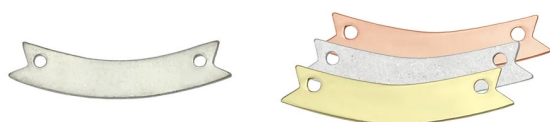

## BANNIÈRE EN ÉTAIN 45 X 6 MM

Couleur / Taille	45 x 10 mm	45 x 6 mm
Peltre	37649	
Plaqué or		45419
Plaqué or rose		45420
Plaqué argent		45421