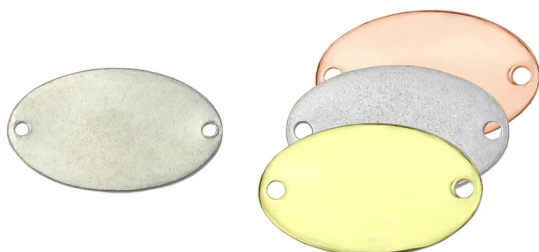

## OVALE EN ÉTAIN 45 X 22 MM

Couleur / Taille

45 x 22 mm

Plaqué or	45446
Plaqué or rose	45447
Plaqué argent	45448