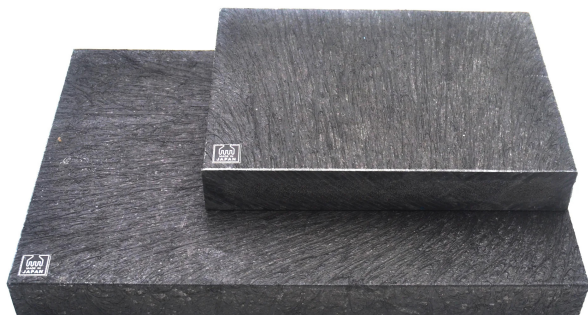

## JAPANISCHES SCHNEIDBRETT

### SPECIFICHE

SKU	Dicke	Größe
48765	30 mm	150 x 200 mm
48766	30 mm	200 x 300 mm