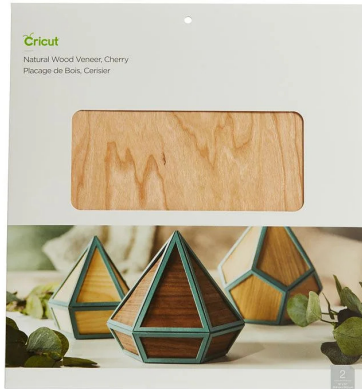

CRICUT NATÜRLICHES HOLZFURNIER

Farbe / Größe

30,5 x 30,5 cm

Kirschbaum	53447
Ahorn	53448
Nussbaum	53449