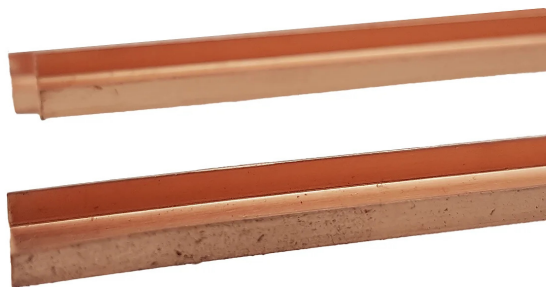

## CANALINA EN U COBRE

Perfiles de cobre con una apariencia antigua y encantadora, altamente conductores y dúctiles, adecuados para estructuras portantes visibles tanto en interiores como en exteriores

### SPECIFICHE

SKU	Tamaño	Embalaje
55034	3 x 3 x 900 mm	6
55035	4 x 4 x 900 mm	6
55036	4 x 5 x 900 mm	6
55037	3 x 5 x 900 mm	6
55051	3 x 3 x 1800 mm	25
55052	4 x 4 x 1800 mm	25
55053	4 x 5 x 1800 mm	25
55054	3 x 5 x 1800 mm	25